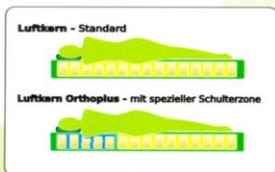

# Münsterland Matratze

Weltneuheit - Die intelligente Matratze mit automatischer Einstellung!

Das einzige Luftbett mit flüssiger Lordosenstütze!

ÖL-VITAL

- Schulterzone OrthoPlus®: Härtegrad im Schulter- und Hüftbereich getrennt einstellbar
- Patentiertes Öl-Vital®-Liquidpad: Einzigartige flüssige Lordosenstütze für bestmögliche Schlafergonomie
- Schnelle und einfache Montage, geringes Gewicht
- Alle Kundenwünsche einfach erfüllen - durch individuelles Kombinieren von Grund- und Zusatzausstattung

## Wellness-Oase im Schlafzimmer

- Ortho-Well - die automatische Härteeinstellung
- Power Napping - das Kurzschlafprogramm
- Relax - das Entspannungsprogramm
- Ortho - das sanftes Streckprogramm