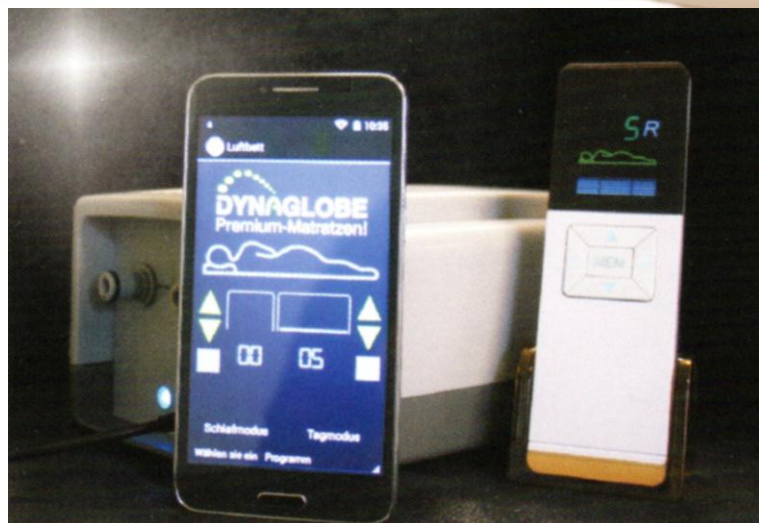

# Münsterland Matratze

Weltneuheit - Die intelligente Matratze mit automatischer Einstellung!

Das einzige Luftbett mit flüssiger Lordosenstütze!

ÖL-VITAL

- Schulterzone OrthoPlus®: Härtegrad im Schulter- und Hüftbereich getrennt einstellbar
- Patentiertes Öl-Vital®-Liquidpad: Einzigartige flüssige Lordosenstütze für bestmögliche Schlafergonomie
- Schnelle und einfache Montage, geringes Gewicht
- Alle Kundenwünsche einfach erfüllen - durch individuelles Kombinieren von Grund- und Zusatzausstattung

## Wellness-Oase im Schlafzimmer

- Ortho-Well - die automatische Härteeinstellung
- Power Napping - das Kurzschlafprogramm
- Relax - das Entspannungsprogramm
- Ortho - das sanftes Streckprogramm