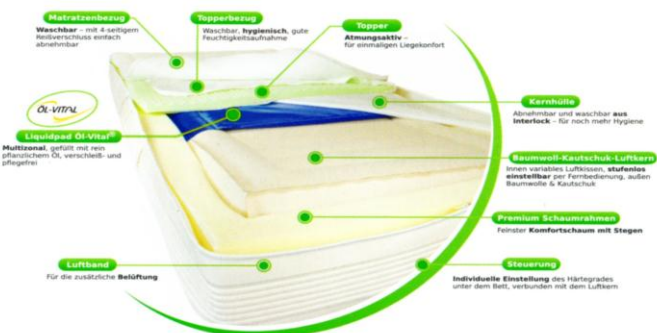

# Münsterland Matratze

Weltneuheit - Die intelligente Matratze mit automatischer Einstellung!

Das einzige Luftbett mit flüssiger Lordosenstütze!

ÖL-VITAL

- Schulterzone OrthoPlus®: Härtegrad im Schulter- und Hüftbereich getrennt einstellbar
- Patentiertes Öl-Vital®-Liquidpad: Einzigartige flüssige Lordosenstütze für bestmögliche Schlafergonomie
- Schnelle und einfache Montage, geringes Gewicht
- Alle Kundenwünsche einfach erfüllen - durch individuelles Kombinieren von Grund- und Zusatzausstattung

## Wellness-Oase im Schlafzimmer

- Ortho-Well - die automatische Härteeinstellung
- Power Napping - das Kurzschlafprogramm
- Relax - das Entspannungsprogramm
- Ortho - das sanftes Streckprogramm